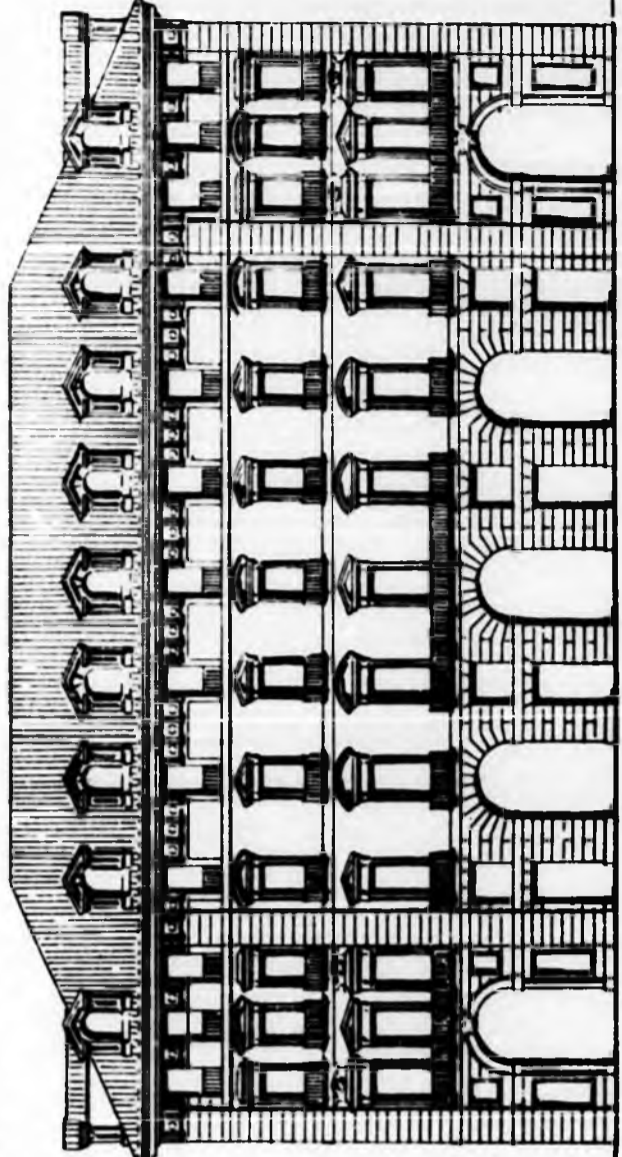

Allargamento a m. 14,80 con portici

Piazza Castello - Via Roma (Stato attuale)

9,77

10,87

7,74

6,40

Allargamento a m. 14,80 con portici