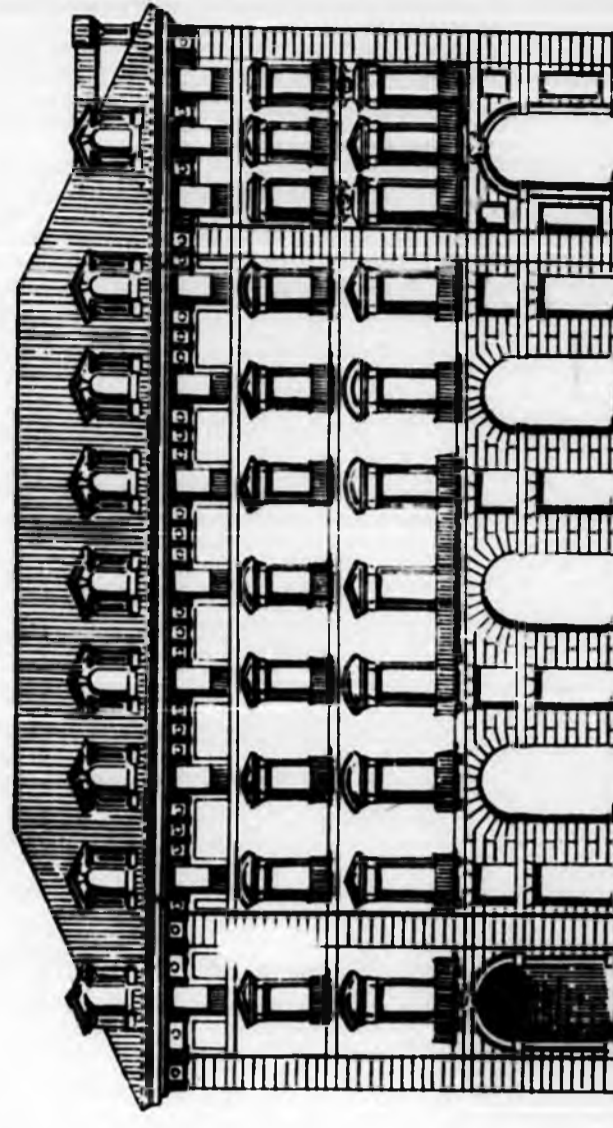

Allargamento a m. 14,80 con portici

Piazza Castello - Via Roma (Stato attuale)

9,77

10,87

7,74

6,40

Allargamento a m. 14,80 con portici