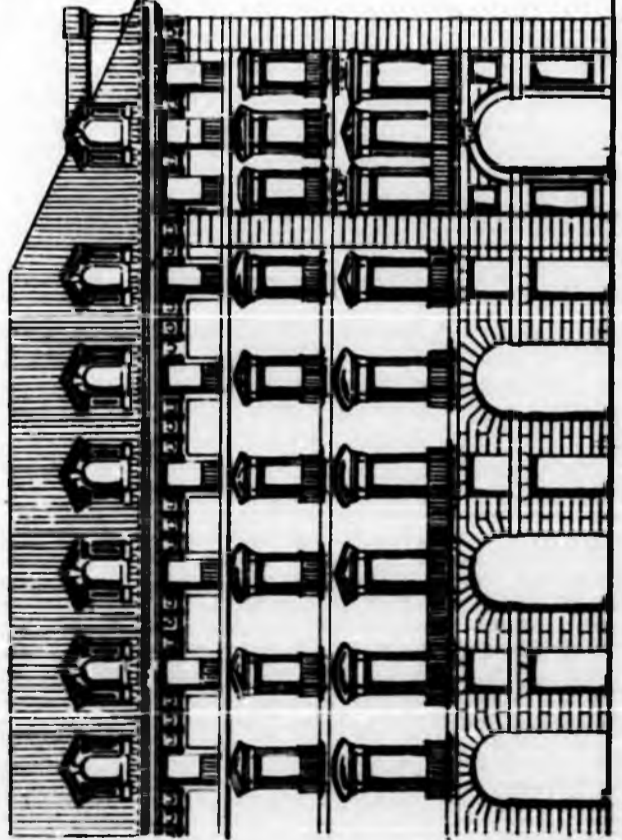

Allargamento a m. 14,80 con portici

Piazza Castello - Via Roma (Stato attuale)

9,77

10,87

7,74

6,40

Allargamento a m. 14,80 con portici