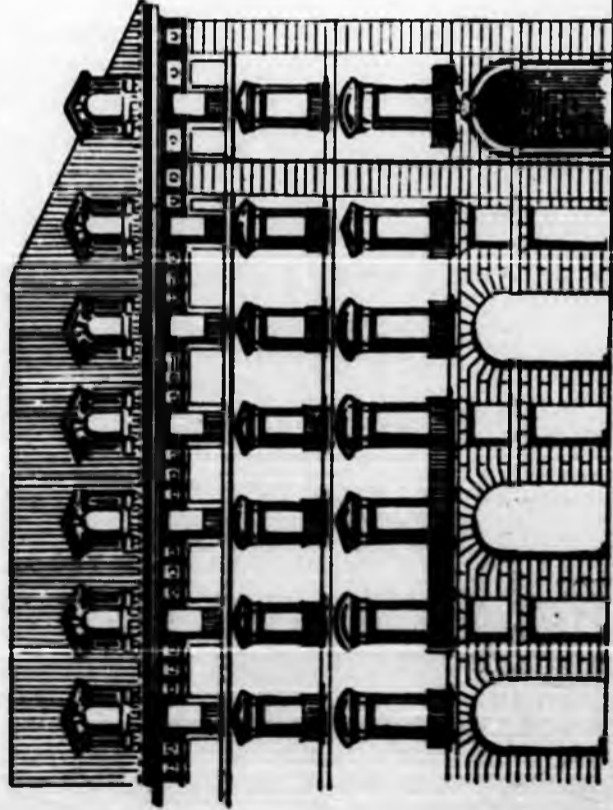

Allargamento a m. 14,80 con portici

Piazza Castello - Via Roma (Stato attuale)

9,77

10,87

7,74

6,40

Allargamento a m. 14,80 con portici