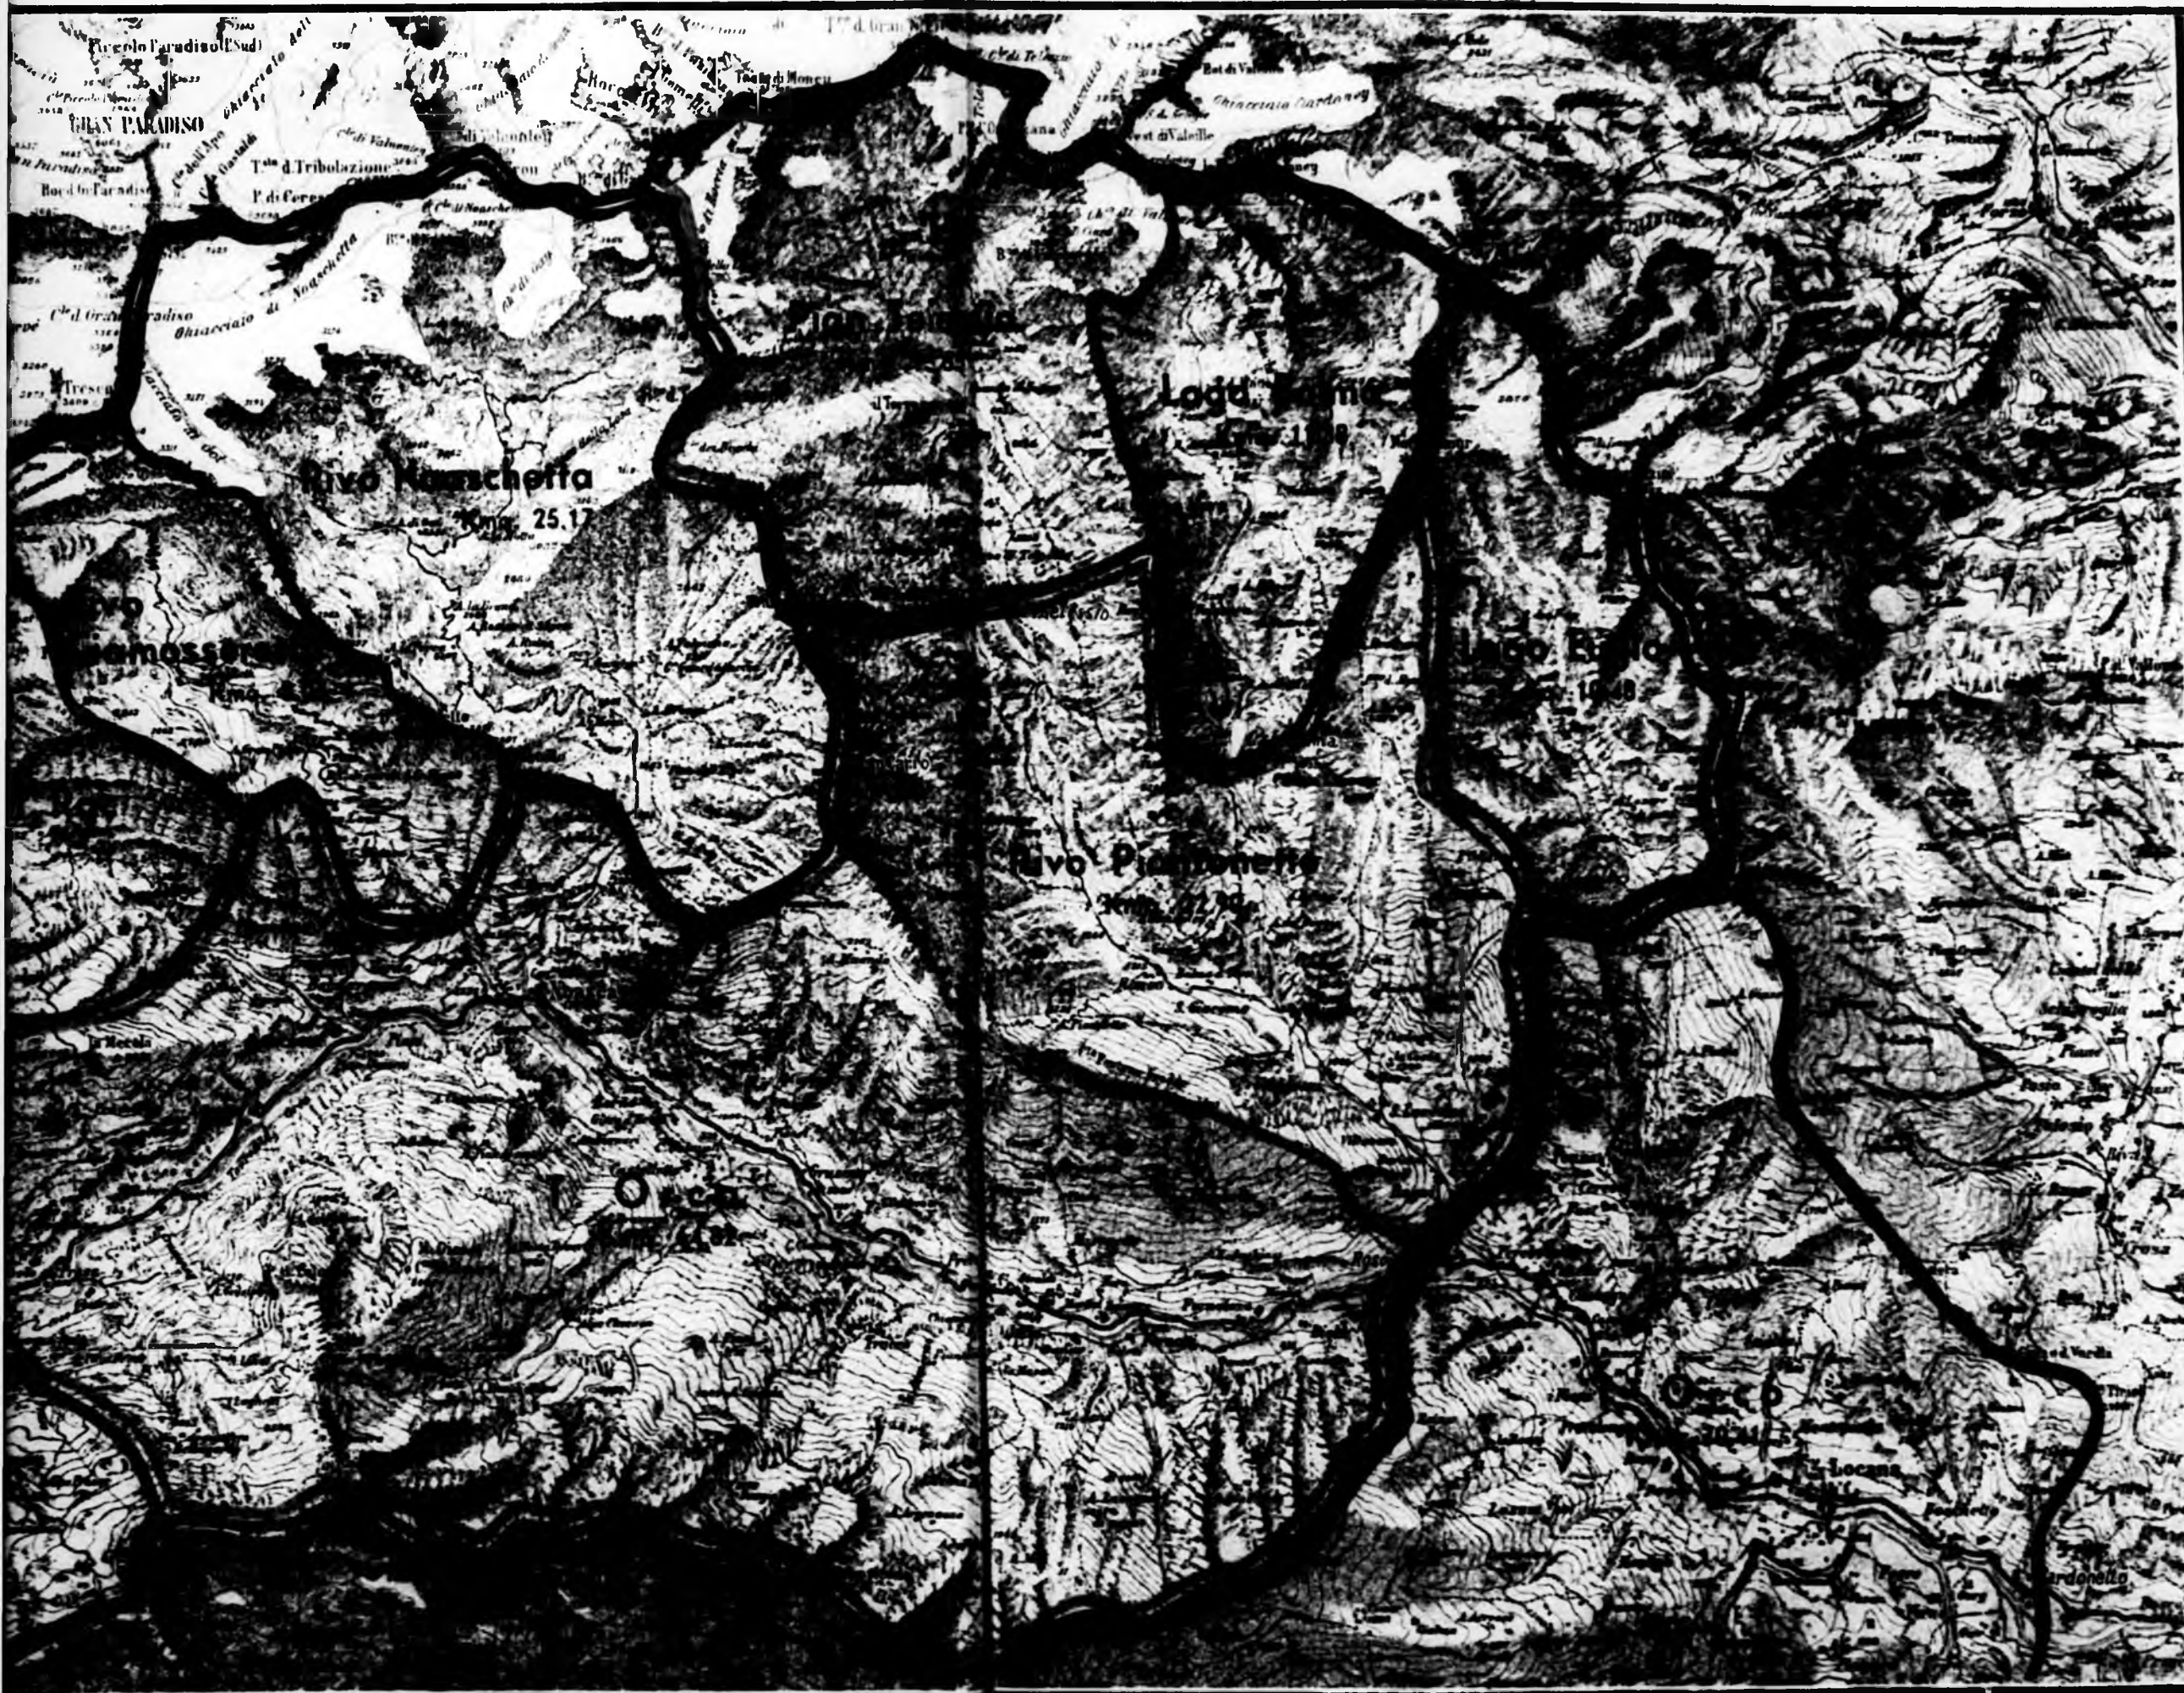

(Progetto di esecuzione)

Scala chilometrica

Sup. complessiva kmq. 32.59	—	Bacino imbrifero dell'Orco dal Pis a Rosone e del Piantonetto a valle della derivazione dal Pian	Superficie complessiva kmq. 87.72
• • kmq. 133.35	—	Telesio, laghi Balma ed Eugio fino a Rosone	• • kmq. 70.41
priore • • kmq. 258.78	—	Bacino imbrifero dell'Orco da Rosone a Bardonetto	• • kmq. 329.19
la borg. Rosone • • kmq. 37.71	—	Bacino imbrifero complessivo dell'Orco a Bardonetto inferiore	