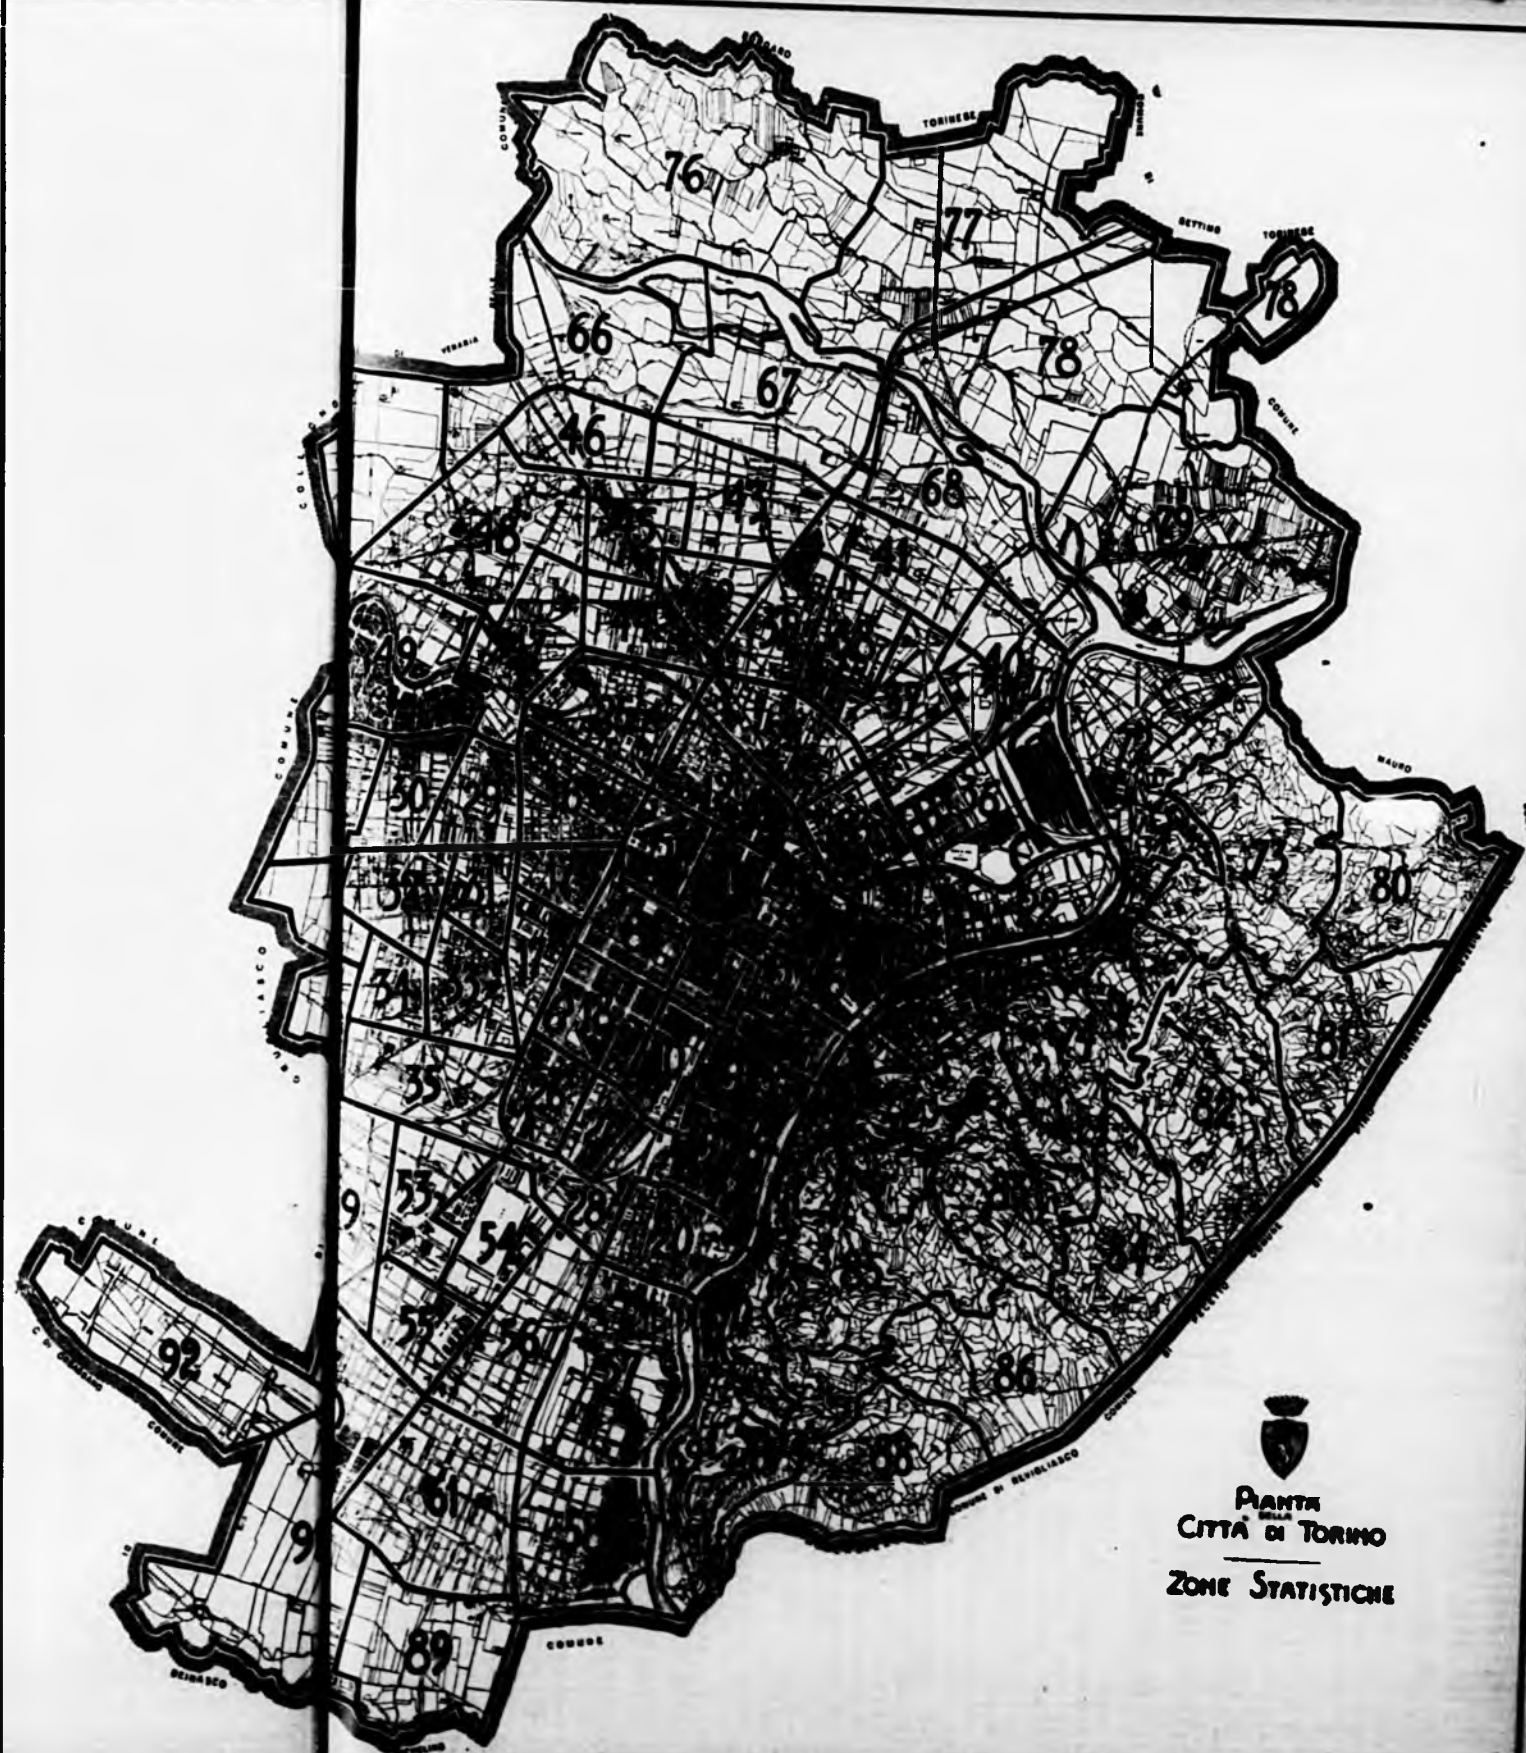

# RAGGRUPPAMENTI DELLE ZONE STATISTICHE

(V. tavola della: « Distribuzione della popolazione nelle zone statistiche » - pag. 6)

Numero d'ordine	Denominazione dei raggruppamenti	Zone statistiche corrispondenti
I	Dora - Po	1-2-3-4
II	Moncalisio - Monviso	5-8
III	Borgo Nuovo - Piazza Vittorio Veneto	6-7
IV	San Salvario - Valentino	9-9bis-19-20
V	San Secondo - Crocella	10-18-26-27-28
VI	Vanchiglia	11
VII	Borgo Dora - Valdocco	12
VIII	Crimea - Borgo Po	13-14-15-71
IX	San Donato - Foro Boario	16-17-17bis
X	Vanchiglietta	21-22
XI	Borgo Rossini - Aurora	23-24
XII	Borgo Regina Elena - Fabbrica d'Armi	25
XIII	Boringhieri - Tesoriera	29-30-31-32
XIV	San Paolo	33-34-35
XV	Montebianco - Monterosso - Regio Parco	36-37-38-39-40-41-68
XVI	Madonna di Campagna - Borg. Vittoria	42-43-44-45-46-66-67
XVII	Pellerina - Lucento	47-48-49-65
XVIII	Pozzo Strada - Parella - Unica	50-51-52-63-64
XIX	Stadio Mussolini	53-54-55-56
XX	Fial Lingotto	57-58
XXI	Mirafiori - Sanatorio San Luigi	59-60-61-62-89-90-91-92
XXII	Pilonello - Cavoretto	69-70-87-88
XXIII	Sassi - Superga	72-73-80-81
XXIV	San Vito - Santa Margherita - Reagle	74-75-82-83-84-85-86
XXV	Villaretto - Bertolla	76-77-78-79

  
**PIANTA**  
 DELLA  
**CITTÀ DI TORINO**  
 ZONE STATISTICHE